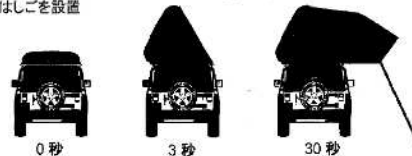

Awning 39,800円(税別)

Inner Storage Shelf 5,000円(税別)

Movie Stand 6,000円(税別)

Outer Storage Shelf 10,000円(税別)

Shoe Rack 10,000円(税別)

Photo Gallery

SKYCAMP 2.0の特徴

快適空間

延長ボードを引き出すことで、大人2人子供2人もしくは大人3人で寝ることが可能です！

低反発マットレス

キングサイズのマットレスはより快適性を追求して低反発フォームの厚みを50%増量しました！

セットアップは1分

スカイキャンブの開閉は1分かかりません！3秒で蓋が開き、30秒で伸縮パネルを引き出してはしごを設置

製品情報

Skycamp2.0の仕様

クローズ	138x218x32cm	はしごの長さ 239cm
オープン	210x218x110cm	
マットレス	210x190x3cm	
重量、テント生地	73kg、(300GSM ポリコットンキャンバス)	
ハードシェル、床パネル	二重層FRP(断熱)、ハニカム構造アルミニウム	
テントの重量制限	498kg	※重量の制限は、車両のルーフラックにも依存します。
はしごの重量制限	150kg	
ルーフラッククロスバー要料	75kg	
制限速度	110km/h	