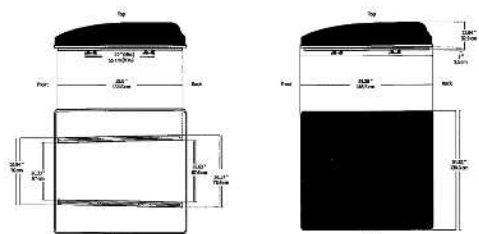

1 Minute Setup, Fits Any Vehicle

1分でセットアップ、2人で快適

Skycamp Miniには、快適な低反発マットレスと
iKamper独自の世界地図デザインが装飾されています。

ハードシェルは2色からお選びいただけます。

Black

Rocky Black
※オプションカラー

Skycamp Mini TECHNICAL SPECIFICATIONS

Skycamp Mini

Skycamp Mini - Awning
39,800 円 (税別)

Inner Insulation Tent
31,800 円 (税別)

Skycamp Mini Rocky Black
498,000円 (税別)

Skycamp Miniに限り内側のレイナーを追加して冬の寒さを防ぎます。
夜に涼しく暑い空気を取り除いてください。
内側の断熱シートは、テントの内側に簡単に取り付けられるセットアップには5分もかかりません。