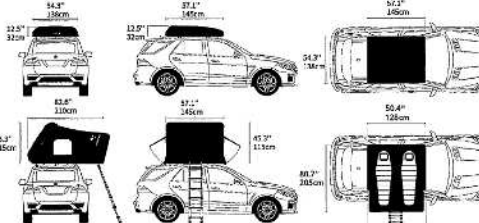

1 Minute Setup, Fits Any Vehicle

1分でセットアップ、2人で快適

Skycamp Miniには、快適な低反発マットレスと
iKamper独自の世界地図デザインが装飾されています。

ハードシェルは2色からお選びいただけます。

Black

Rocky Black
※オプションカラー

Skycamp Mini TECHNICAL SPECIFICATIONS

Skycamp Mini

Skycamp Mini - Awning
39,800 円 (税別)

Inner Insulation Tent
31,800 円 (税別)

Skycamp Mini Rocky Black
498,000円 (税別)

Skycamp Miniに限り内側のレイナーを追加して冬の寒さを防ぎます。
夜に涼しく暑い空気を取り除いてください。
内側の断熱シートは、テントの内側に簡単に取り付けられるセットアップには5分もかかりません。